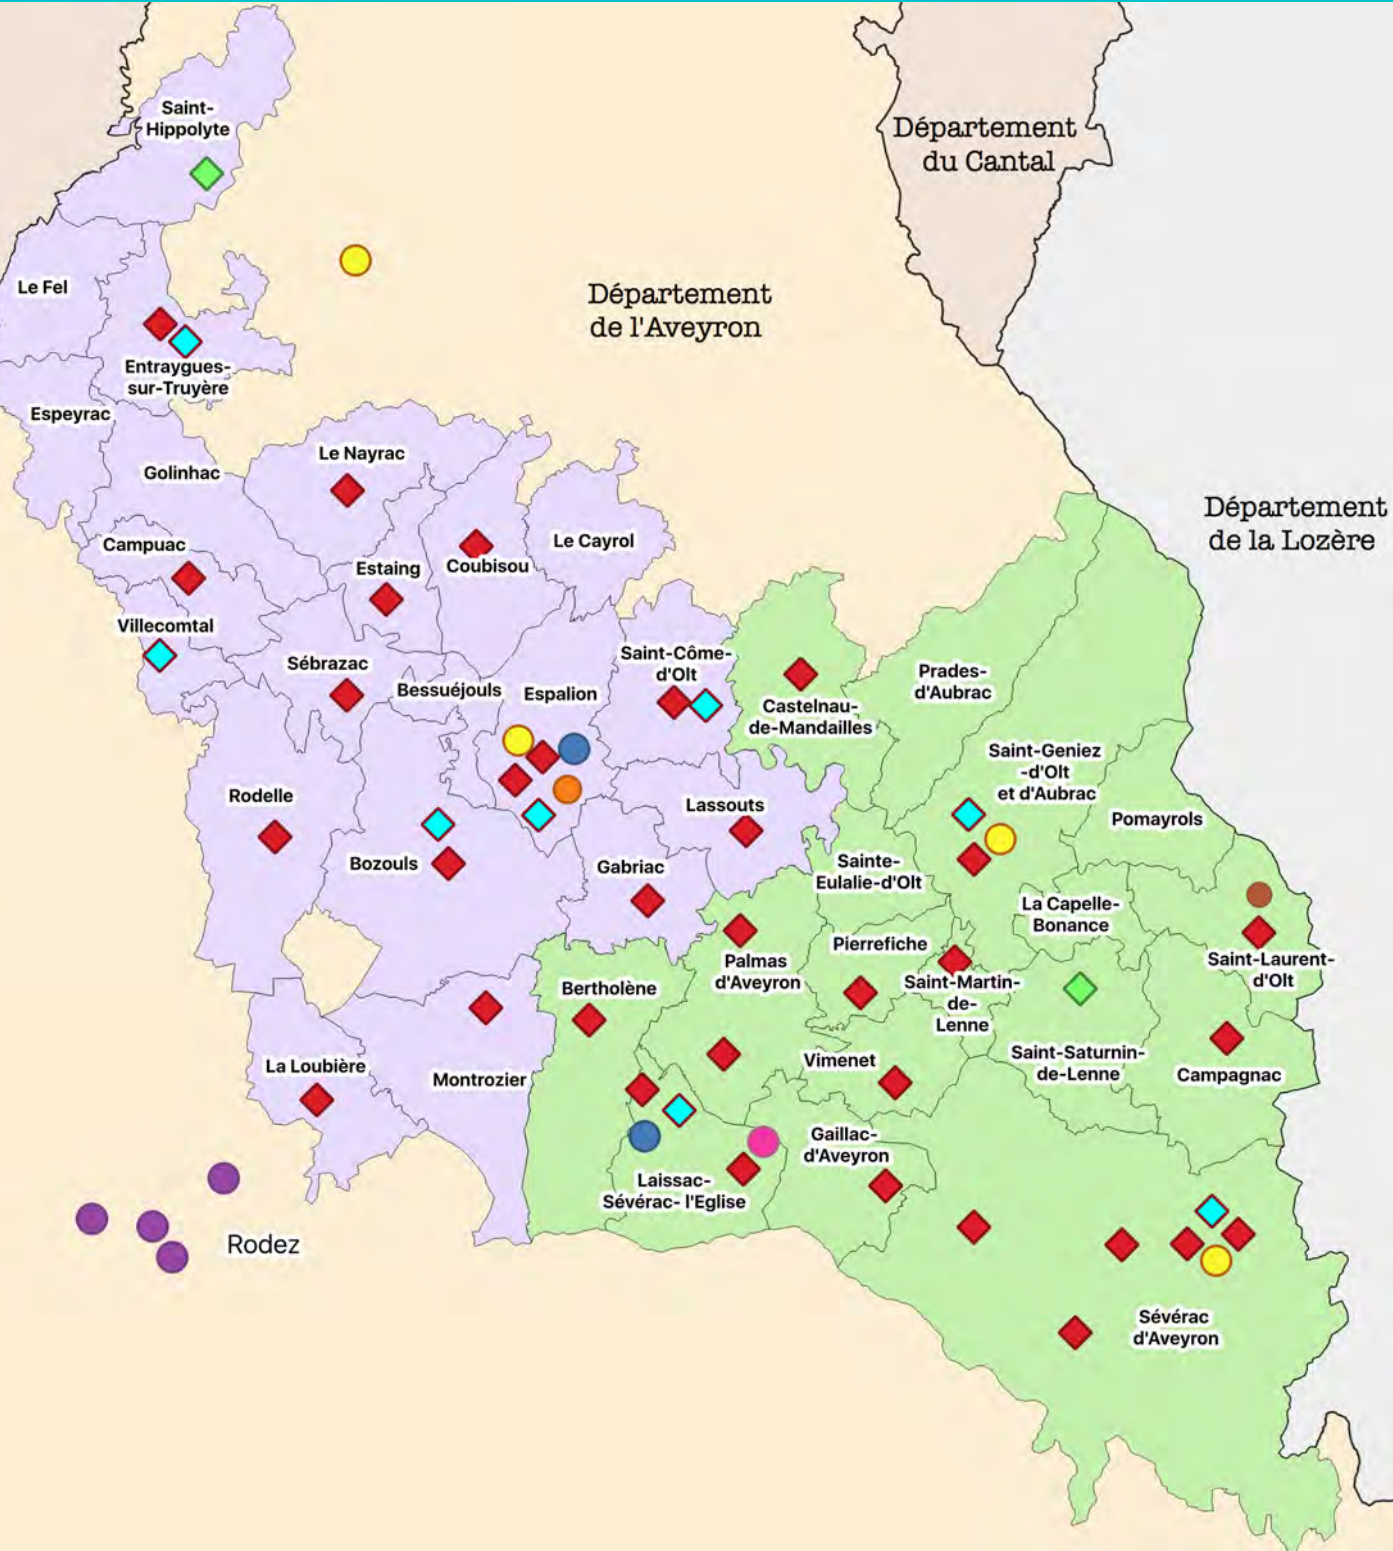

Dans ce contexte, le PETR du Haut-Rouergue mène une politique thématique dans le cadre de l'appel à projet "Relever le démographique" à destination des territoires du Massif Central et construit les outils de l'accueil.

AGENCE NATIONALE DE LA COHÉSION DES TERRITOIRES

Conception graphique: PETR du Haut-Rouergue

Réalisation cartographique: QGIS

Données: data.gouv

Crédits Photos: PETR du Haut-Rouergue

Année 2020

L'accès à  
l'éducation sur le  
territoire

# L'éducation sur le territoire

-  Ecoles primaires privées
-  Ecoles primaires publiques
-  Ecoles à pédagogie alternative
-  Collèges publics
-  Collèges privés
-  Lycée privé
-  Institut Thérapeutique Educatif et Pédagogique
-  Institut Médico-Educatif
-  Structures d'études supérieures
-  Communauté de communes des Causses à l'Aubrac
-  Communauté de communes Comtal Lot et Truyère

Flasher le QR Code  
Une carte interactive vous attend !

0 3.5 7 10.5 km

Département du Cantal

Département de l'Aveyron

Département de la Lozère